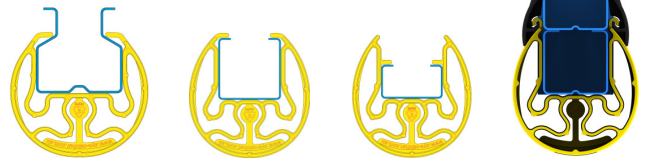

Other Examples

PROTECT-IT™ Product range		PROTECT-IT 133						PROTECT-IT 101				PROTECT-IT 102	
Product Name		133K	133L	133M	133N	133Q	133R	101A	101B	101C	101D	102A	102B
Dimension X	mm	70-85						85-106				110-120	
	inches	2.75" - 3.3"						3.3" - 4.17"				3.3" - 4.72"	
Dimension Y	mm	special	70-76	36-42	45-51	102-152	25-30	40-50	32-38	55-63	70-76	55-63	30-35
	inches		2.75 - 3	1.4-1.65	1.77-2	4-6	1-1.18	1.6-2	1.25-1.5	2.2-2.5	2.75 - 3	2.2-2.5	1.2-1.4
Product code	Yellow	401-111	401-211	401-311	401-411	401-611	401-711	400-501	400-511	400-521	400-531	400-601	400-611
	Black	401-112	401-212	401-312	401-412	401-612	401-712	400-502	400-512	400-522	400-532	400-602	400-612
To suit the following Brands													
APC P290 & P310													
AREM SA RV772, 762, 742													
AREM SA RV190													
BITO 90mm													
COLBY 90mm													
CONSTRUCTOR 100mm Speedlock													
CONSTRUCTOR 120mm Speedlock													
DEXION 80mm Keylock Mk 3													
DEXION 90 and 106mm Keylock Mk5													
DEXION 90mm Keylock Mk6													
DEXION 100mm Keylock Mk6													
DEXION 120mm Keylock Mk6													
JUNGHEINRICH M605,610,615(76mm)													
JUNGHEINRICH M620,625(76mm)													
JUNGHEINRICH M630,635(100mm)													
JUNGHEINRICH M645,650(100mm)													
LINK 51 MM, HH, EE, SS													
MECALUX U101(101mm)													
MECALUX U80, U82 (80mm)													
METECH (90mm)													
SSI SCHAEFER 90													
SSI SCHAEFER 110													
STOW 85mm & 100mm													
TORRI 85mm & 100mm													
USA SIZES													
ECONORACK 3" Redirack													
KONSTANT 4" Structural (C4)													
3"x3"													
3 1/4" x2" or 3 1/2" x2"													
3" x15/8" or 3 1/4" x15/8"													
4"x1 1/2"													
4"x2"													
4"x3"													
3"x6" (Double post)													
3" x 4 5/8" or 3 1/4" x 4 5/8" (Double post)													
3" x 4" or 3 1/4" x 4" (Double post)													
Accessories													
Product Name	Extension Clips for Protect-it 133Q (2 per)												
	P1 Clip P2 Clip P3 Clip												
Product code	400-001 400-002 400-003												